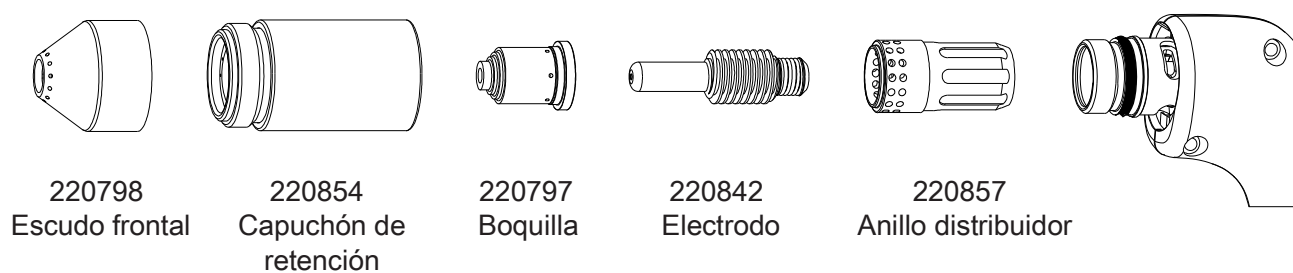

CONFIGURACIÓN DE LA ANTORCHA

Consumibles de antorcha manual

Consumibles de corte con arrastre: Powermax65

Consumibles de ranurado

Consumibles FineCut®