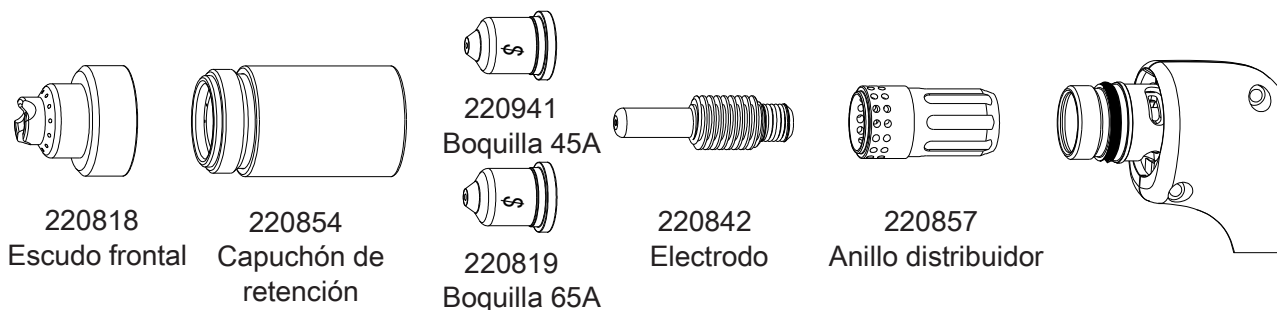

CONFIGURACIÓN DE LA ANTORCHA

Consumibles de antorcha manual

Consumibles de corte con arrastre: Powermax65

Consumibles de ranurado

Consumibles FineCut®