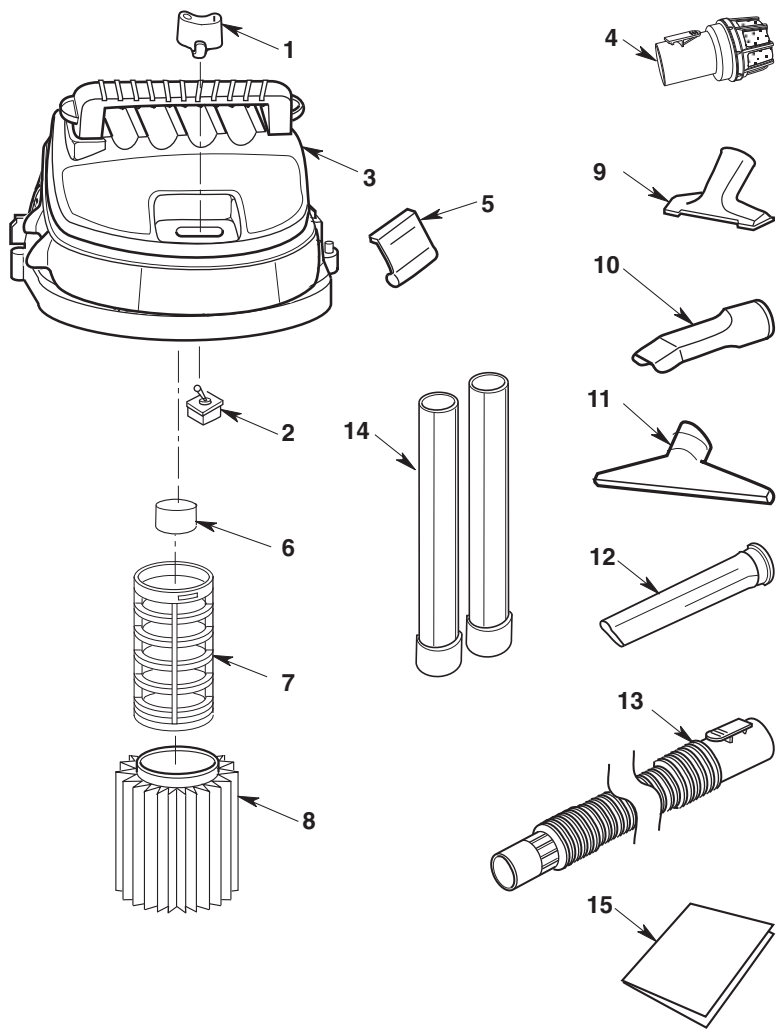

Pièces de rechange (suite)

Les pièces RIDGID sont disponibles sur notre site Web à l'adresse suivante : www.ridgidparts.com

Pièces de rechange (suite)

Liste des pièces pour le chariot d'aspirateur de liquides et de poussières

Les pièces RIDGID sont disponibles sur notre site Web à l'adresse suivante : www.ridgidparts.com

Pour commander, utiliser toujours le numéro de pièce – pas le numéro de légende

Légende N°	Pièce N°	Description
1	830686	Poignée
2	830683	Ensemble de tambour à poussière
3	73185	Capuchon de drain
4	830611	Chapeau de roue
5	813836-1	Écrou borgne de 1/2 po
6	830682	Ensemble de roue de 8 po (comprend les légendes n° 4 et 5)
7	831024	Tige
8	830576	Chariot, côté droit
9	830577	Chariot, côté gauche
10	73102	Roulette
11	830597-2	Fourre-tout
12	820563-12	Vis de type « AB », n° 10 x 1-3/4
13	509748-1	Sac de pièces détachées (n'est pas illustré) (comprend les légendes n° 4, 5, 10 et 12)