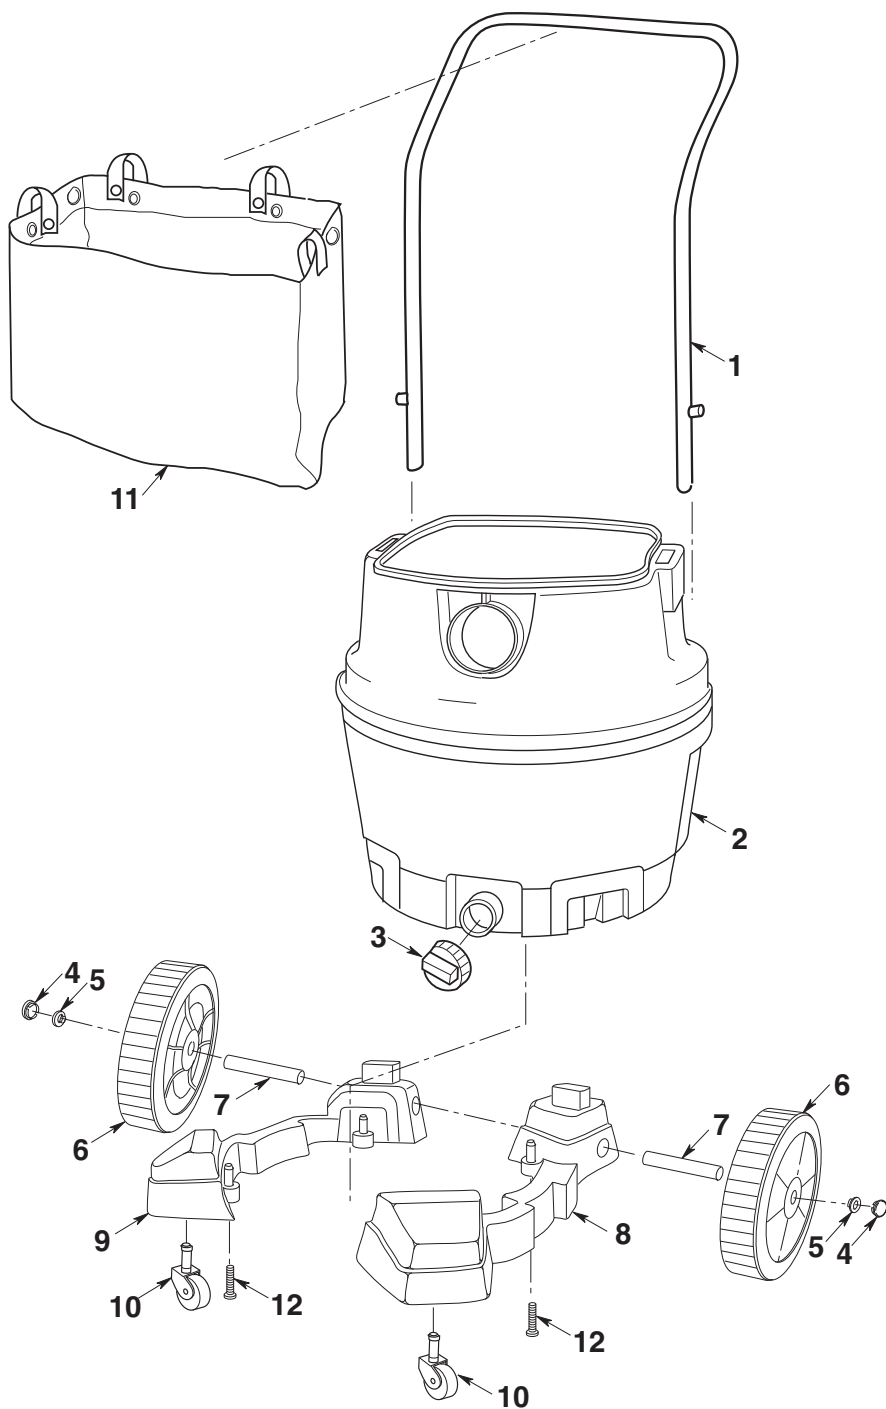

Piezas de repuesto (continuación)

Lista de piezas para el carrito de la aspiradora para mojado/seco

Las piezas RIDGID se encuentran disponibles en línea conectándose a www.ridgidparts.com

Pida siempre por número de pieza —no por número de clave

No. de clave	No. de pieza	Descripción
1	830686	Asa
2	830683	Ensamblaje del tambor para polvo
3	73185	Tapa del drenaje
4	830611	Tapa de rueda
5	813836-1	Tuerca de tapa de 1/2 pulgada
6	830682	Ensamblaje de rueda de 8 pulgadas (incluye las claves 4 y 5)
7	831024	Eje
8	830576	Base de soporte derecha
9	830577	Base de soporte izquierda
10	73102	Ruedecilla
11	830597-2	Bolsa
12	820563-12	Tornillo tipo "AB" No. 10 x 1-3/4
13	509748-1	Bolsa de piezas sueltas (no ilustrada) (incluye las claves 4, 5, 10 y 12)

Piezas de repuesto (continuación)