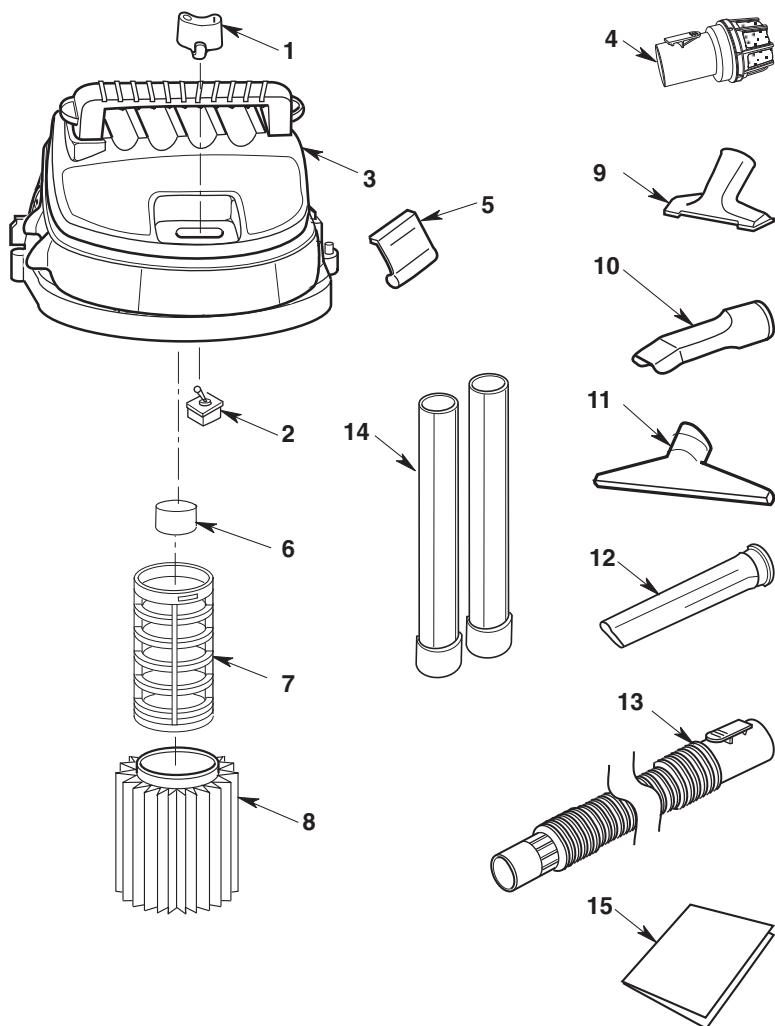

Piezas de repuesto

Aspiradora para mojado/seco profesional de 16 galones El número de catálogo WD1851 incluye los números de modelo WD18510/WD1851EX0

Las piezas RIDGID se encuentran disponibles en línea conectándose a www.ridgidparts.com

Pida siempre por número de pieza —no por número de clave

ADVERTENCIA

SERVICIO DE AJUSTES Y REPARACIONES DE UNA ASPIRADORA PARA MOJADO/SECO CON AISLAMIENTO DOBLE

En una aspiradora para mojado/seco con aislamiento doble se proporcionan dos sistemas de aislamiento en vez de conexión a tierra. No se proporciona ningún medio de conexión a tierra en un aparato electrodoméstico con aislamiento doble, ni se debe añadir a éste ningún medio de conexión a tierra. El servicio de ajustes y reparaciones de una aspiradora para mojado/seco con aislamiento doble requiere extremado cuidado y conocimiento del sistema, y debe ser realizado únicamente por personal de servicio competente. Las piezas de repuesto para la aspiradora para mojado/seco con aislamiento doble deben ser idénticas a las piezas que reemplazan. La aspiradora para mojado/seco con aislamiento doble está marcada con las palabras "DOUBLE INSULATED" (con aislamiento doble) y puede que el símbolo (un cuadrado dentro de un cuadrado) también esté marcado en los aparatos.

Para reducir el riesgo de lesiones por causa de descargas eléctricas, desenchufe el cordón de energía antes de hacer servicio de ajustes y reparaciones a las piezas eléctricas de la aspiradora para mojado/seco.

No. de clave	No. de pieza	Descripción
1	830564	Accionador del interruptor
2	813213	Interruptor de palanca
3	832327	Ensamblaje del cabezal del motor (WD18510) (incluye las claves 6 y 7)
3	833115	Ensamblaje del cabezal del motor (WD1851EX0) (incluye las claves 6 y 7)
4	VT2525	Silenciador/Difusor
5	826387	Pestillo del tambor
6	823200A	Flotador
7	823201-3	Jaula del filtro
8	VF5000	† Filtro
9	VT2509	† Boquilla utilitaria
10	VT2503	† Boquilla para auto
11	VT2510	† Boquilla para mojado
12	VT2502	† Boquilla rinconera
13	826356-5	† Ensamblaje de manguera
14	VT2508	† Asa de extensión
15	SP6733	Manual del usuario

† Estas piezas de repuesto pueden estar disponibles en el establecimiento donde usted compró la aspiradora.

Piezas de repuesto

Las piezas RIDGID se encuentran disponibles en línea conectándose a www.ridgidparts.com