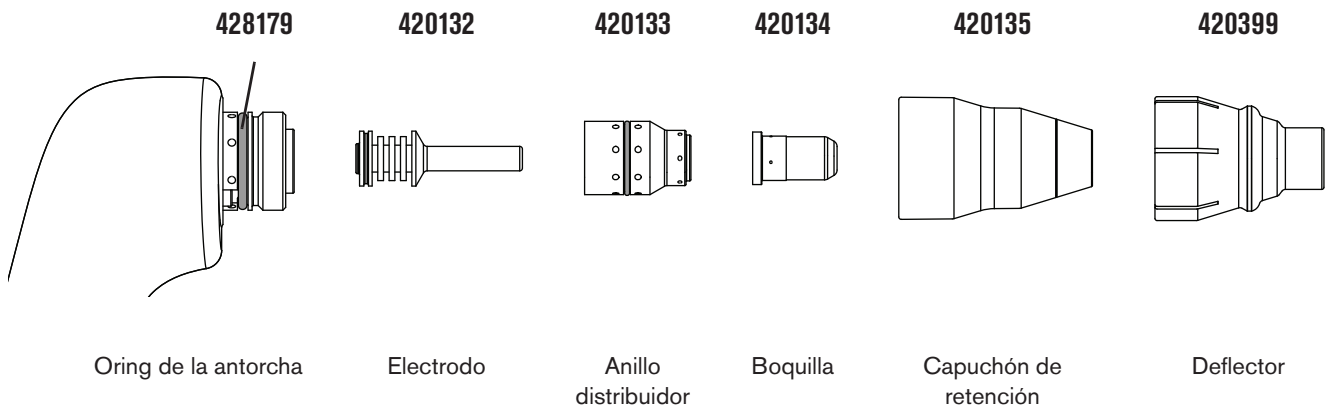

Consumibles antorcha manual

Usar los siguientes números de pieza para pedir los consumibles de su antorcha Air T30.

Puede pedir paquetes de boquillas y electrodos individuales o pedirlos como parte de un juego.

- Usar el número **420134** para pedir un paquete de 5 boquillas.
- Usar el número **420132** para pedir un paquete de 5 electrodos.
- Usar el número **428350** para pedir un juego de 2 boquillas y 2 electrodos.

Los siguientes consumibles fueron diseñados específicamente para usarse con la fuente de energía Powermax30 AIR y la antorcha manual Air T30. No pueden usarse con ningún otro sistema ni antorcha Powermax.

Consumibles individuales